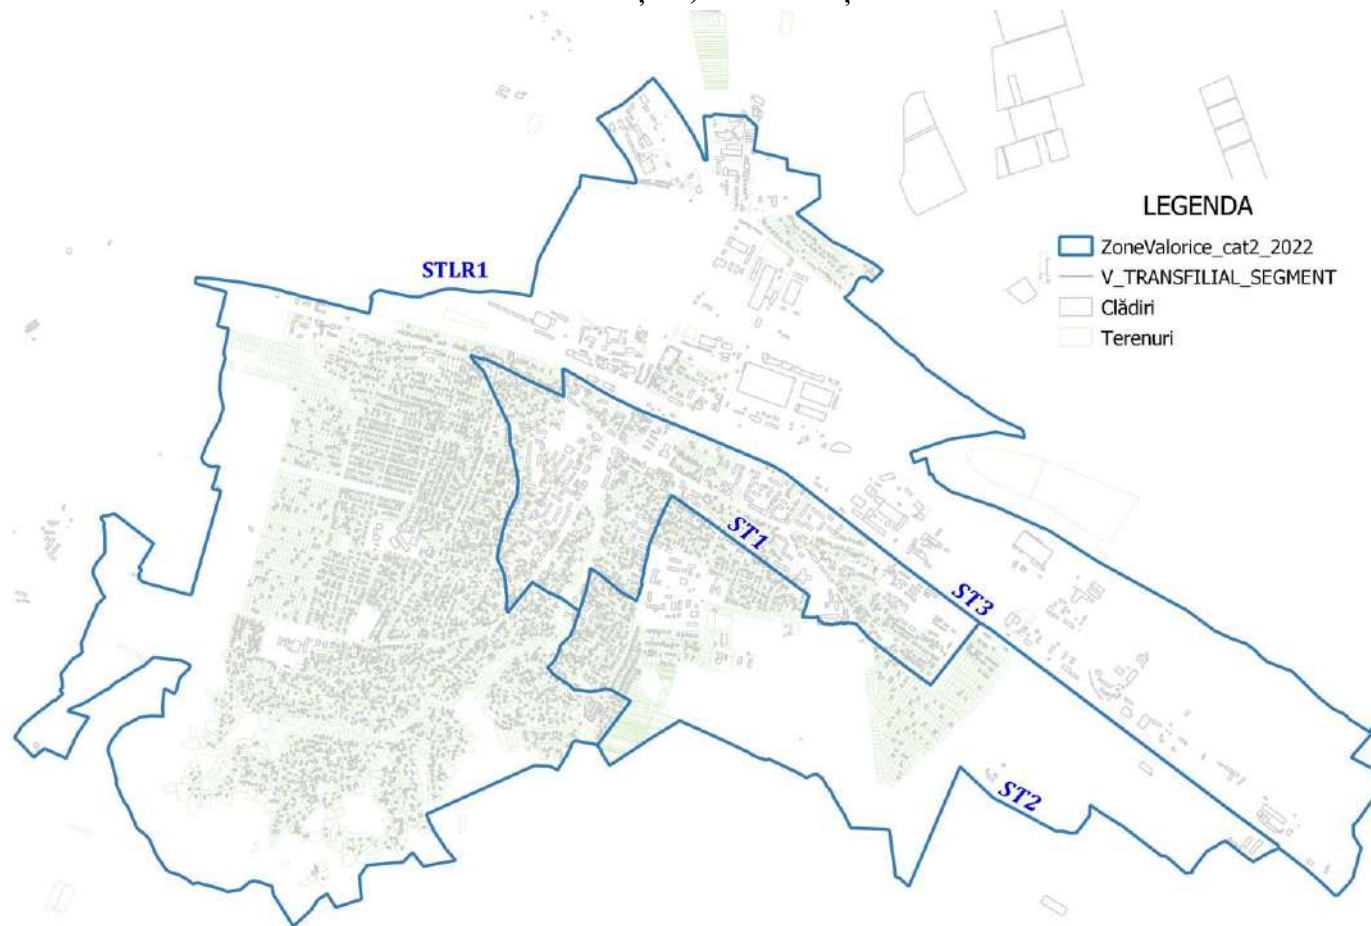

or. Sîngerei, r-nul Sîngerei

Harta zonelor valorice (apartamente în case de locuit)

or. Șoldănești, r-nul Șoldănești

Harta zonelor valorice (apartamente în case de locuit)

mun. Strășeni, r-nul Strășeni

Harta zonelor valorice (apartamente în case de locuit)

or. Bucovăț, r-nul Strășeni