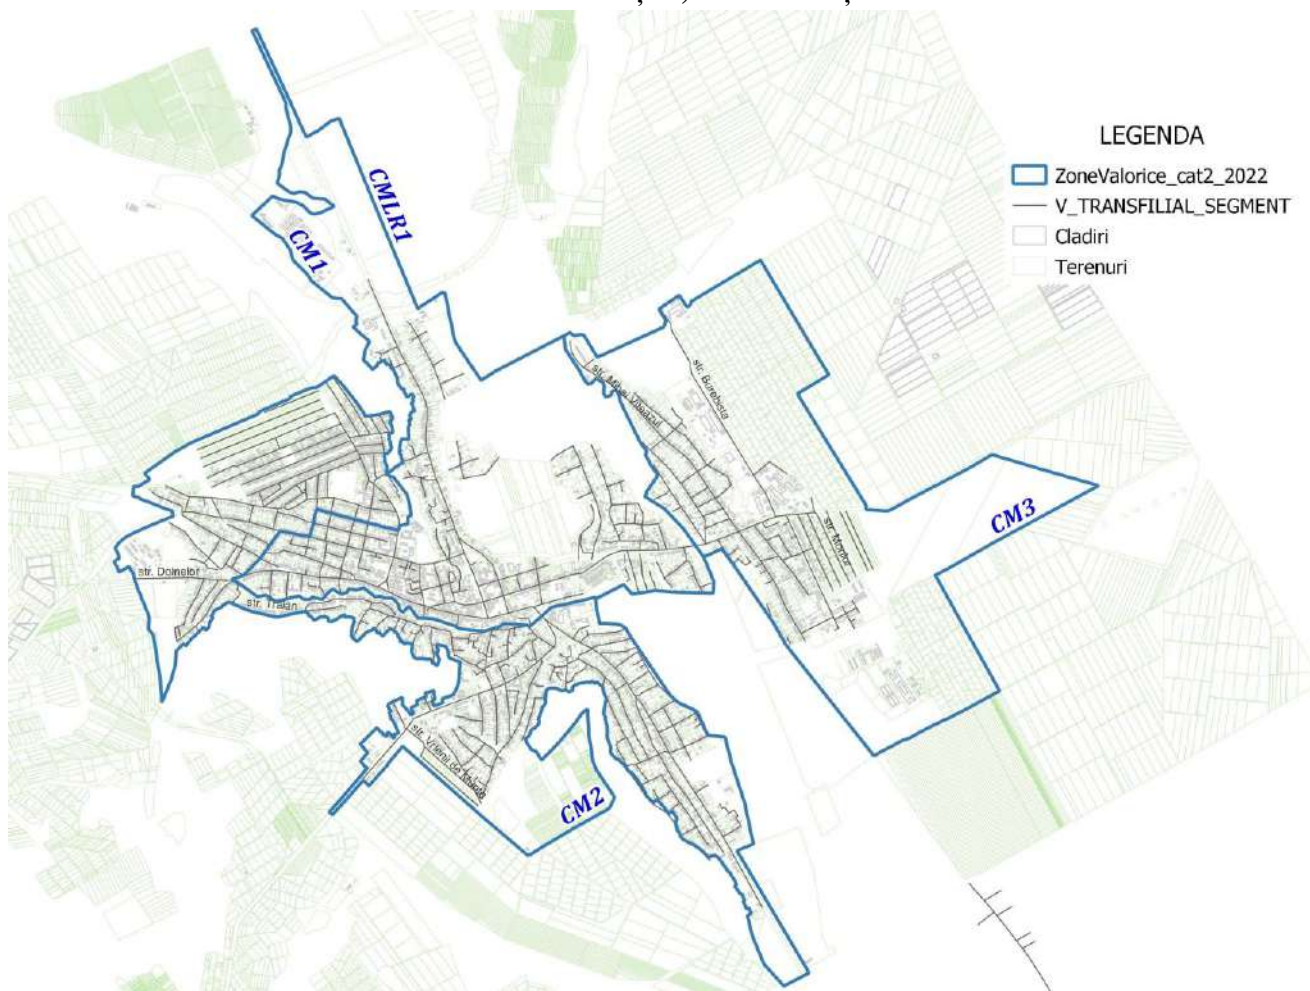

mun. Chișinău

Harta zonelor valorice (apartamente în case de locuit)

or. Codru, mun. Chișinău

Harta zonelor valorice (apartamente în case de locuit)

or. Durlești, mun. Chișinău

Harta zonelor valorice (apartamente în case de locuit)

sat. Grătiești, mun. Chișinău

Harta zonelor valorice (apartamente în case de locuit)

com. Tohatin, mun. Chișinău

Harta zonelor valorice (apartamente în case de locuit)

or. Cimișlia, r-nul Cimișlia

Harta zonelor valorice (apartamente în case de locuit)

mun. Comrat, UTA Găgăuzia

Harta zonelor valorice (apartamente în case de locuit)

or. Criuleni, r-nul Criuleni

Harta zonelor valorice (apartamente în case de locuit)

or. Dondușeni, r-nul Dondușeni

Harta zonelor valorice (apartamente în case de locuit)