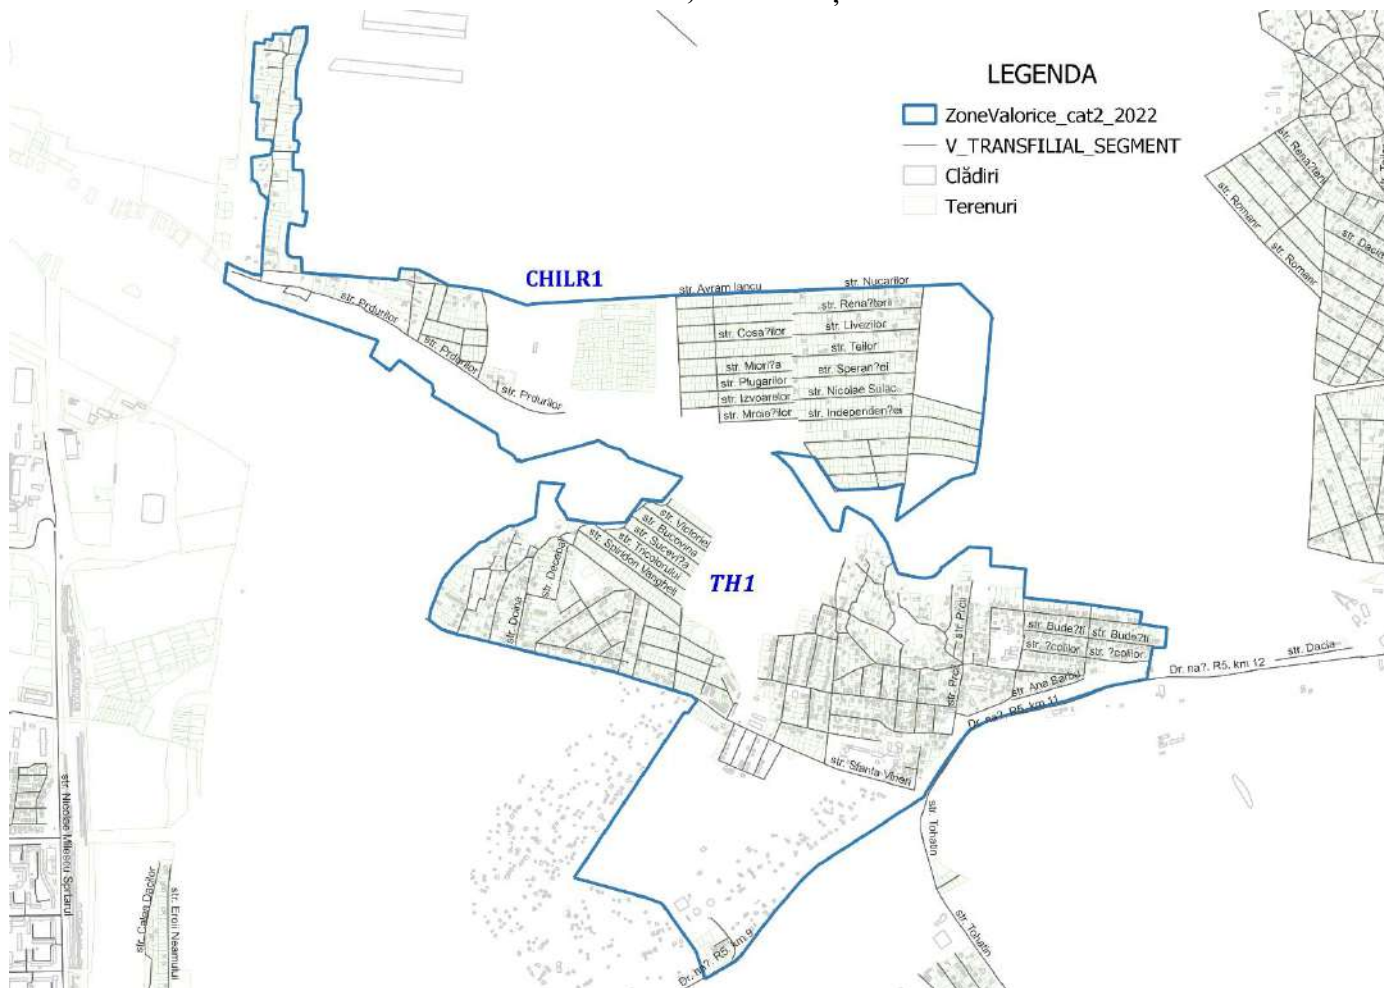

mun. Chișinău

Harta zonelor valorice (apartamente în case de locuit)

or. Codru, mun. Chișinău

Harta zonelor valorice (apartamente în case de locuit)

or. Durlești, mun. Chișinău

Harta zonelor valorice (apartamente în case de locuit)

sat. Grătiești, mun. Chișinău

Harta zonelor valorice (apartamente în case de locuit)

com. Tohatin, mun. Chișinău

Harta zonelor valorice (apartamente în case de locuit)

or. Cimișlia, r-nul Cimișlia

Harta zonelor valorice (apartamente în case de locuit)