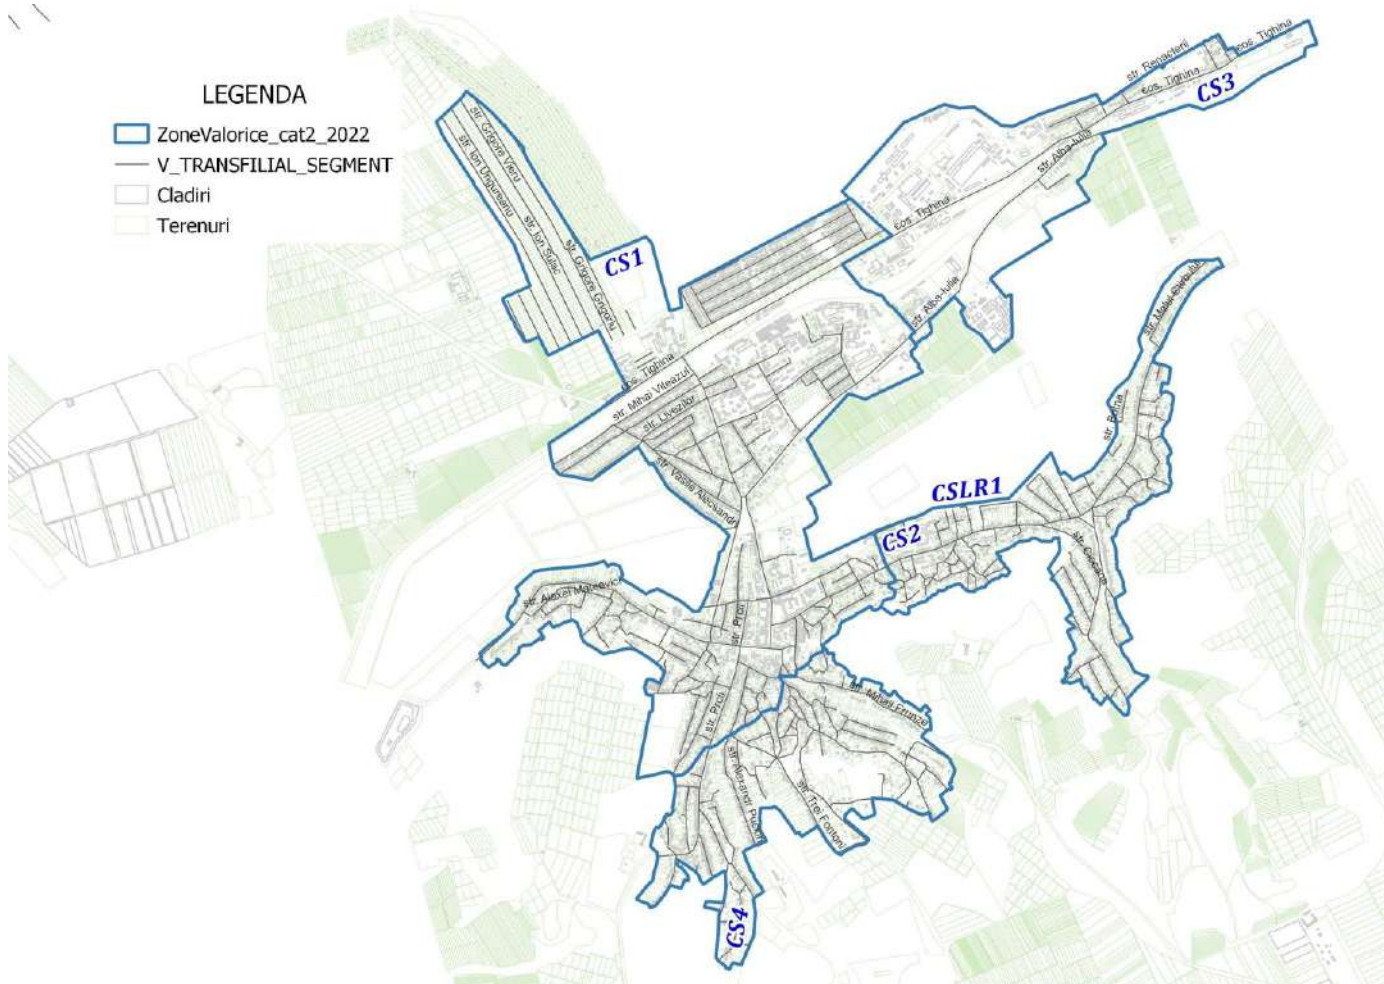

Harta zonelor valorice (apartamente în case de locuit)

or. Călărași, r-nul Călărași

Harta zonelor valorice (apartamente în case de locuit)

or. Căușeni, r-nul Căușeni

Harta zonelor valorice (apartamente în case de locuit)

mun. Chișinău

Harta zonelor valorice (apartamente în case de locuit)

or. Codru, mun. Chișinău

Harta zonelor valorice (apartamente în case de locuit)

or. Durlești, mun. Chișinău

Harta zonelor valorice (apartamente în case de locuit)

or. Bucovăț, r-nul Strășeni