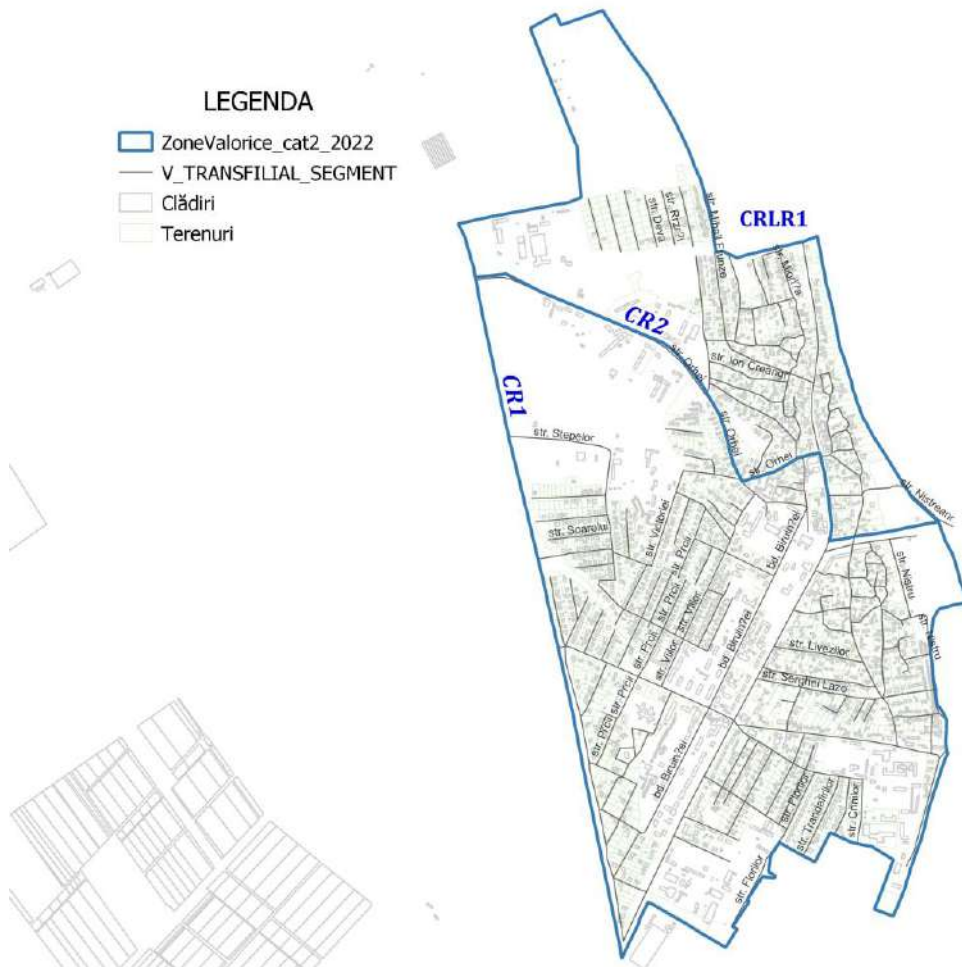

Harta zonelor valorice (apartamente în case de locuit)

or. Criuleni, r-nul Criuleni