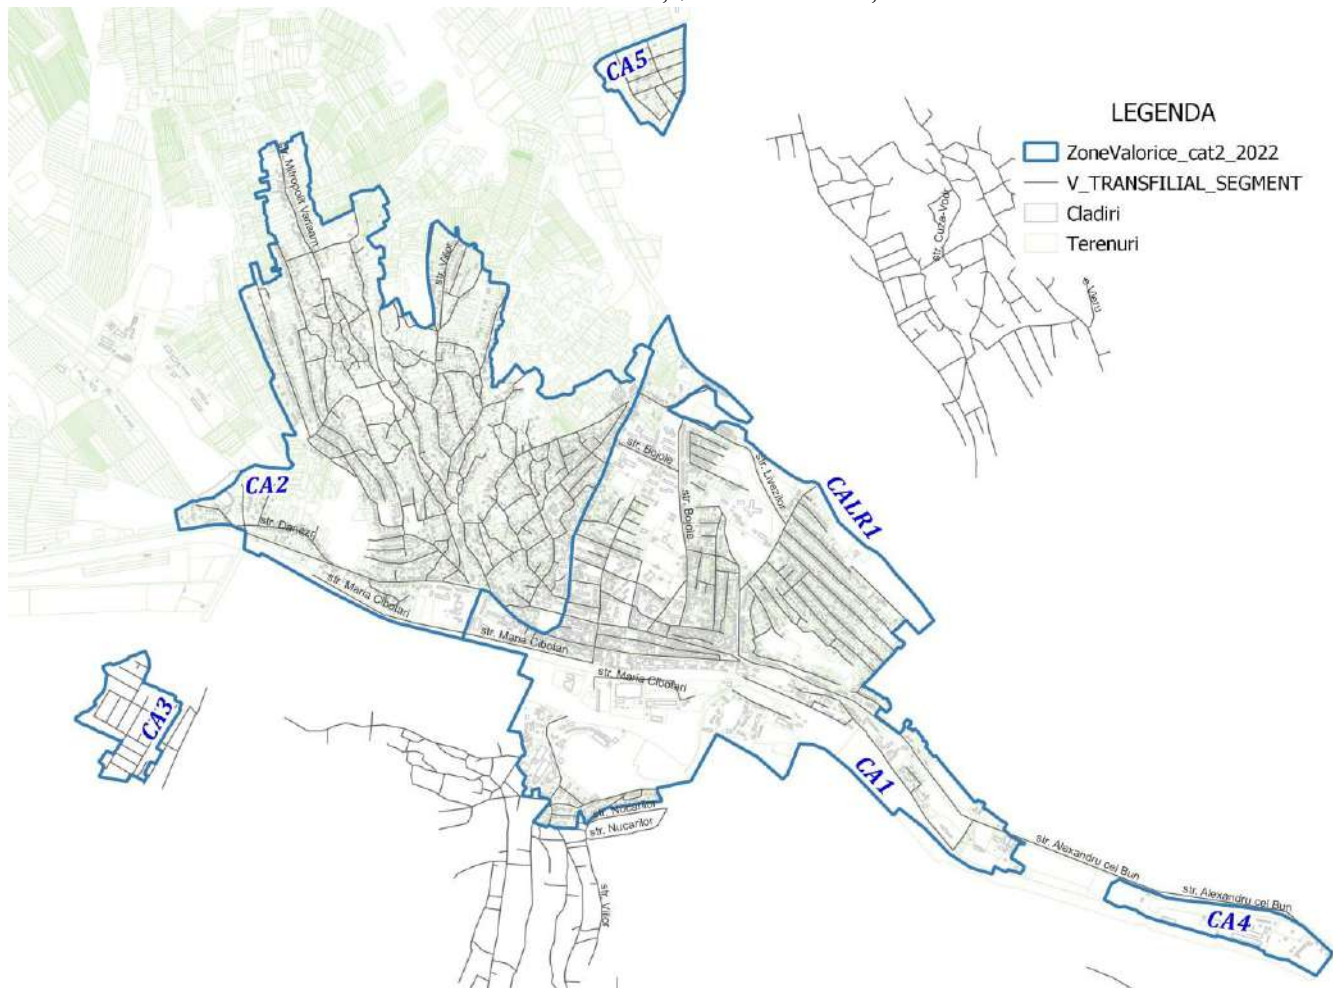

Harta zonelor valorice (apartamente în case de locuit)

or. Călărași, r-nul Călărași

Harta zonelor valorice (apartamente în case de locuit)

or. Căușeni, r-nul Căușeni

Harta zonelor valorice (apartamente în case de locuit)

mun. Chișinău

Harta zonelor valorice (apartamente în case de locuit)

or. Codru, mun. Chișinău

Harta zonelor valorice (apartamente în case de locuit)

or. Durlești, mun. Chișinău

Harta zonelor valorice (apartamente în case de locuit)

sat. Grătiești, mun. Chișinău

Harta zonelor valorice (apartamente în case de locuit)

com. Tohatin, mun. Chișinău

Harta zonelor valorice (apartamente în case de locuit)

or. Cimișlia, r-nul Cimișlia

Harta zonelor valorice (apartamente în case de locuit)

or. Bucovăț, r-nul Strășeni