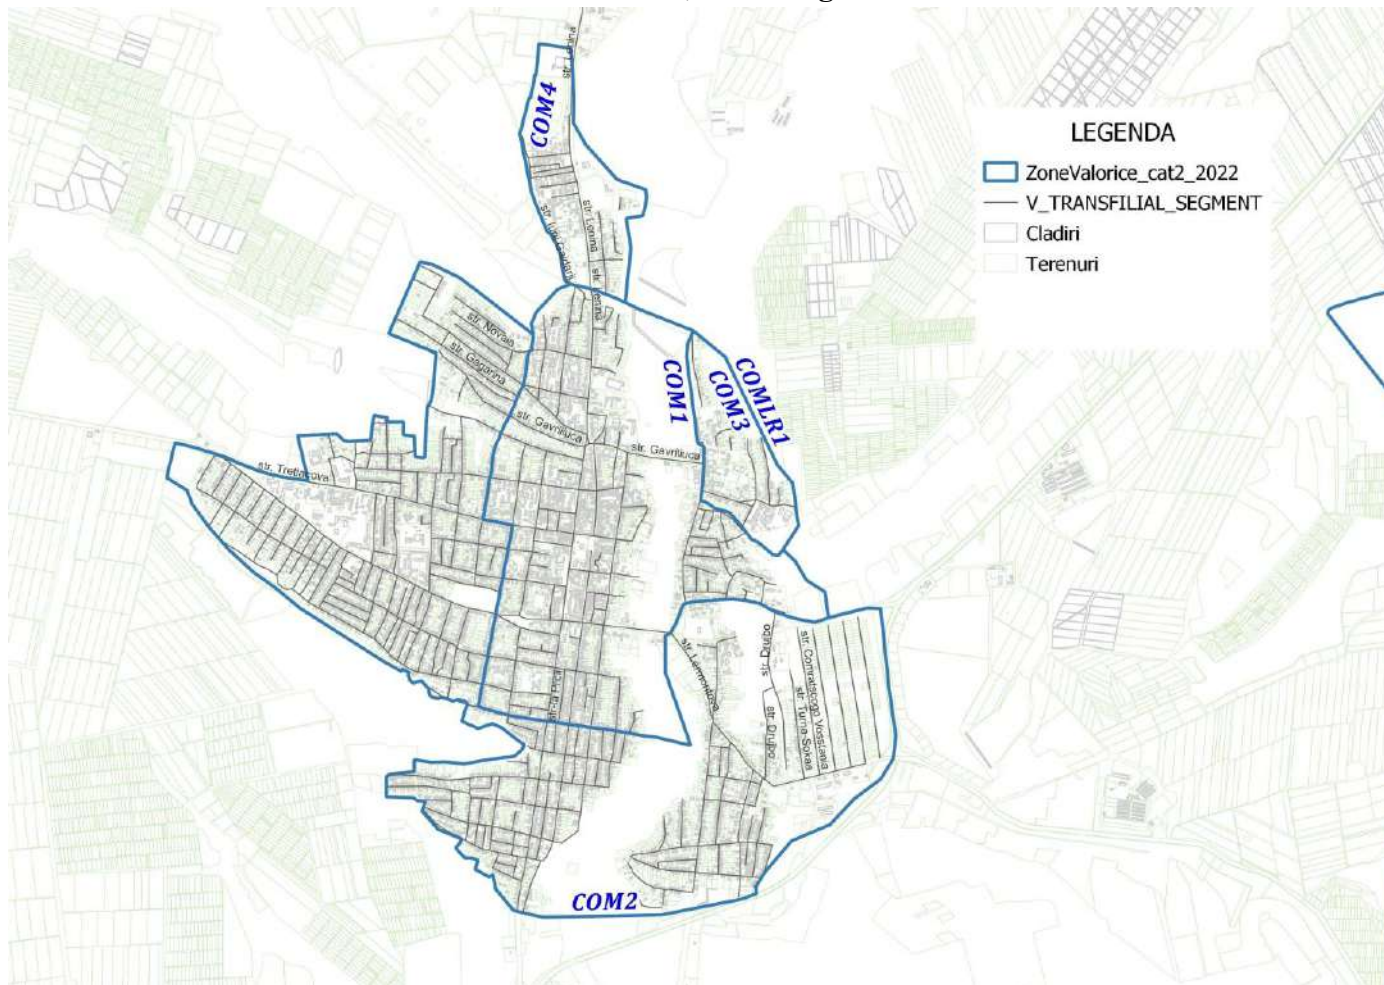

Harta zonelor valorice (apartamente în case de locuit)

mun. Comrat, UTA Găgăuzia