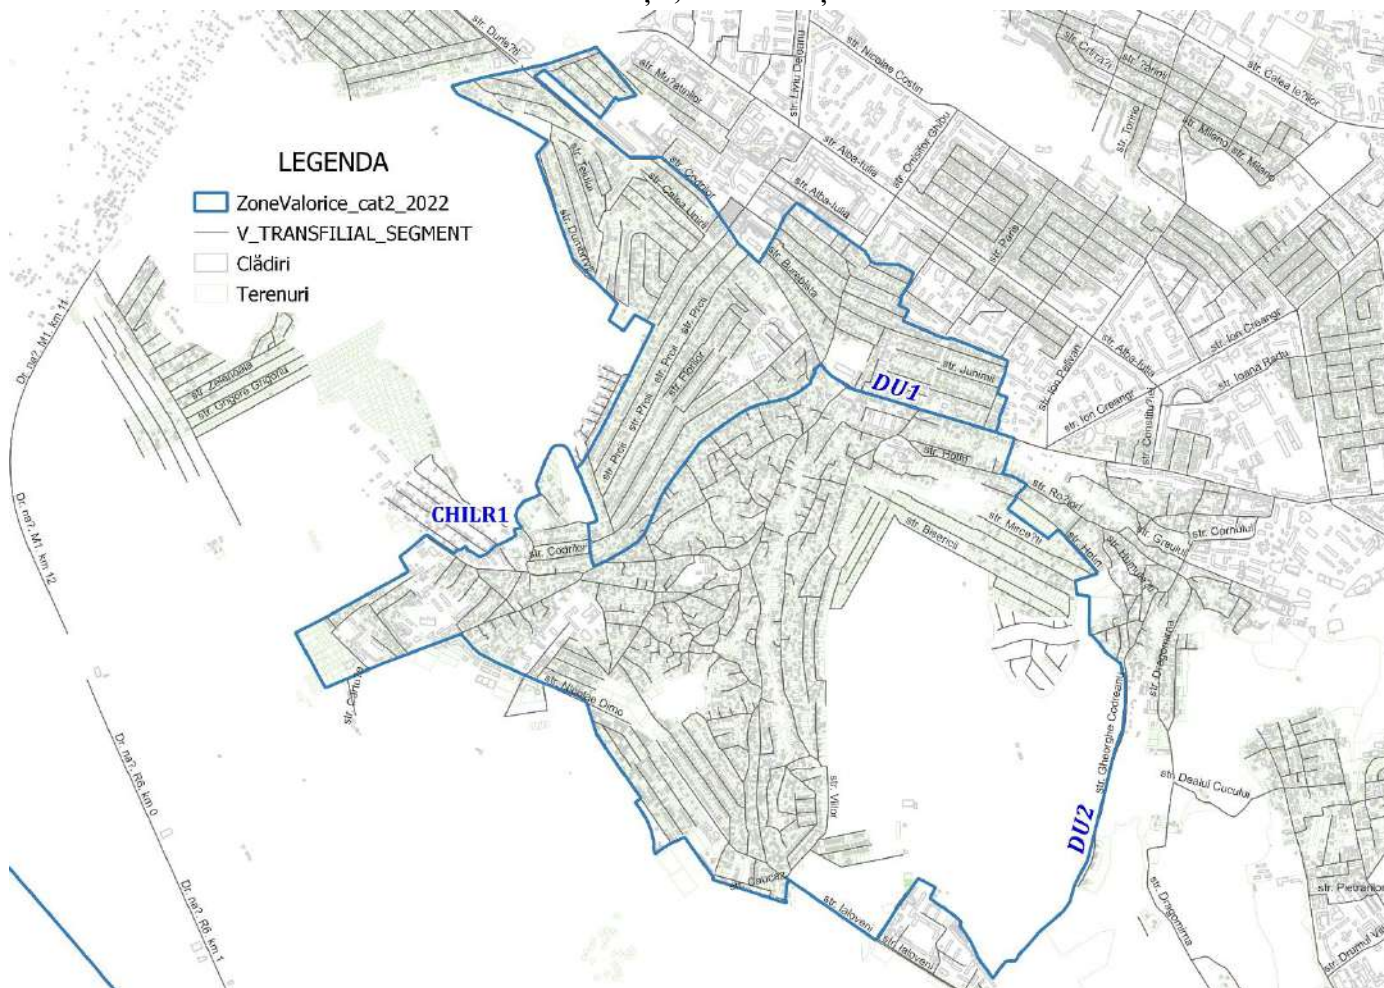

mun. Chișinău

Harta zonelor valorice (apartamente în case de locuit)

or. Codru, mun. Chișinău

Harta zonelor valorice (apartamente în case de locuit)

or. Durlești, mun. Chișinău

Harta zonelor valorice (apartamente în case de locuit)