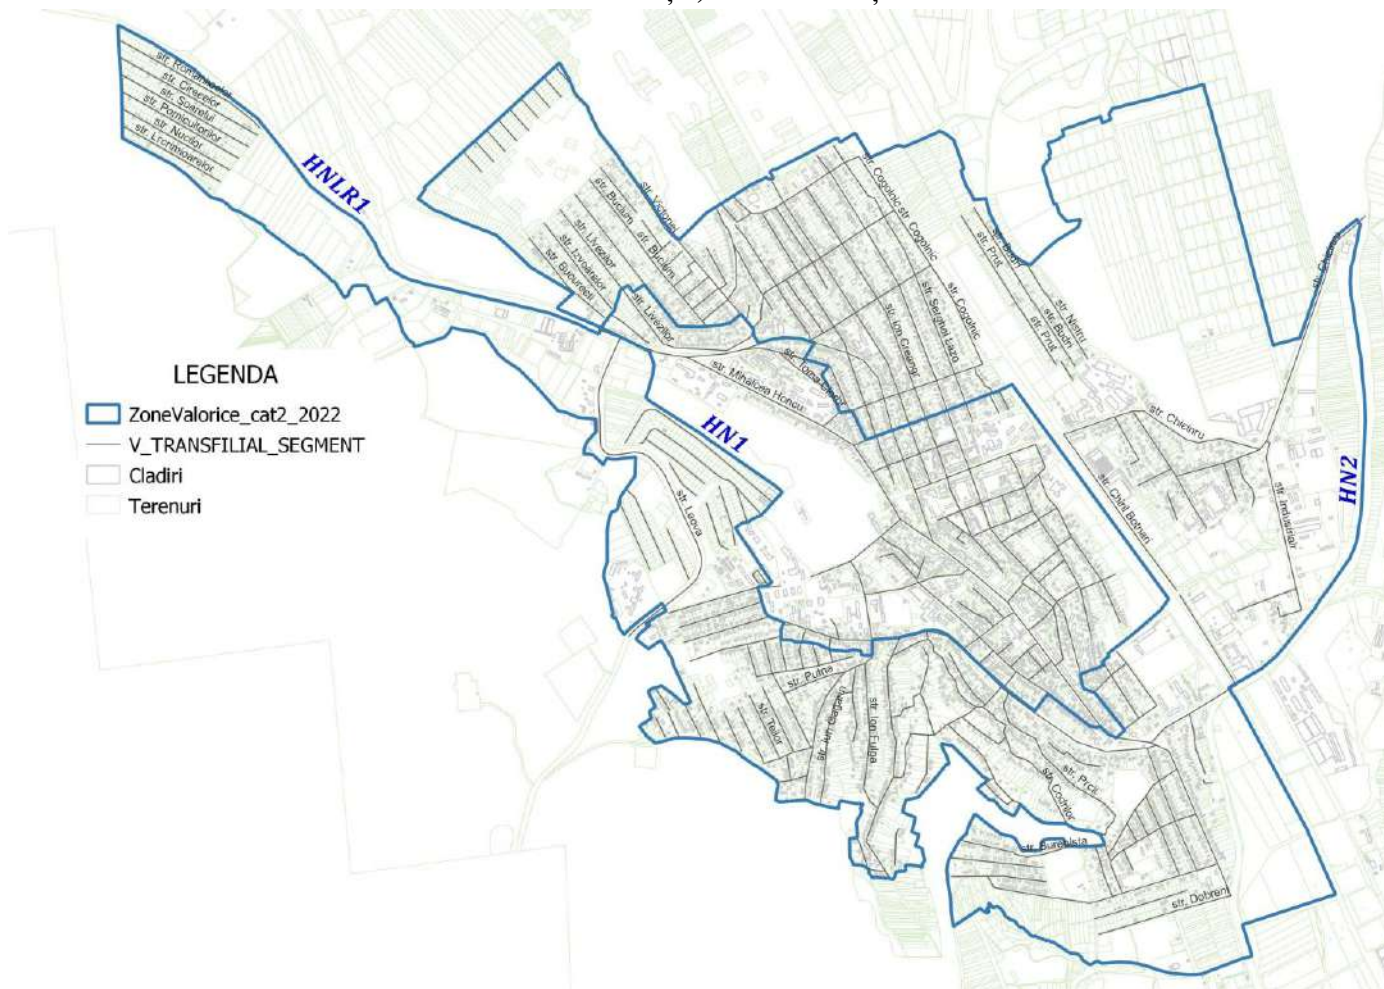

or. Drochia, r-nul Drochia

Harta zonelor valorice (apartamente în case de locuit)

or. Făleşti, r-nul Făleşti

Harta zonelor valorice (apartamente în case de locuit)

mun. Hîncești, r-nul Hîncești

Harta zonelor valorice (apartamente în case de locuit)

or. Leova, r-nul Leova

Harta zonelor valorice (apartamente în case de locuit)

or. Frunză, r-nul Ocnîța

Harta zonelor valorice (apartamente în case de locuit)

mun. Orhei, r-nul Orhei

Harta zonelor valorice (apartamente în case de locuit)